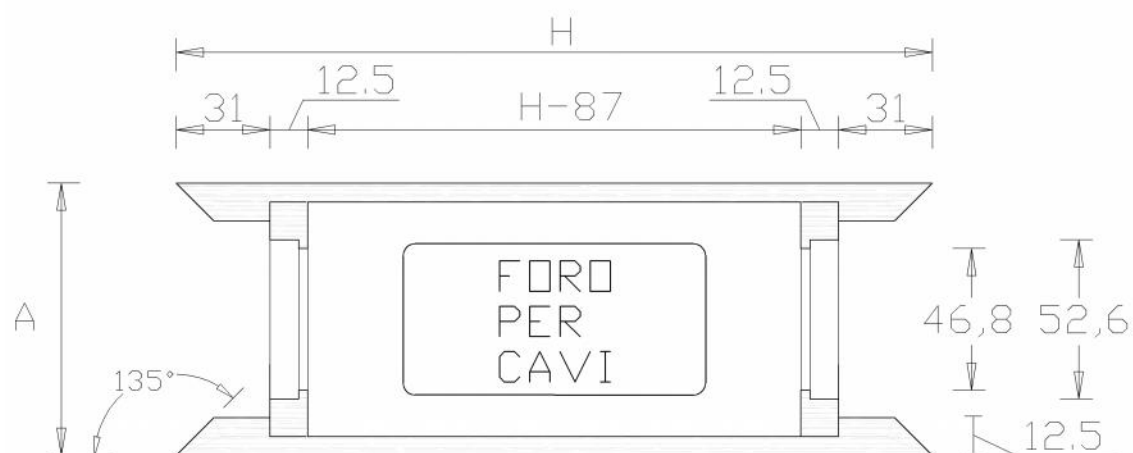

CUBOTTI LED DOPPI 135°

Quote in millimetri.

PIANTA/FRONTE

SEZIONE X-X'

PROSPETTO