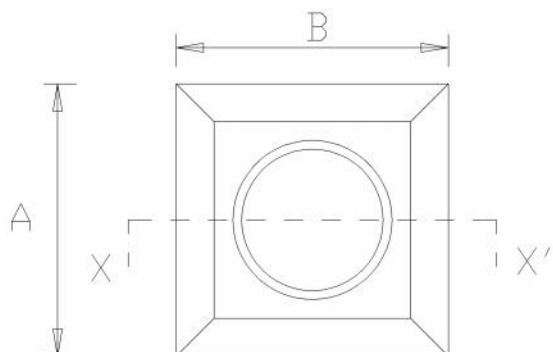

CUBOTTI LED DOPPI 135°

Quote in millimetri.

PIANTA/FRONTE

SEZIONE X-X'

PROSPETTO