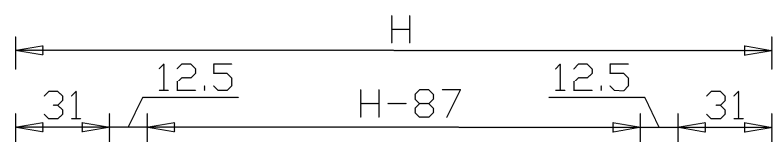

CUBOTTI LED DOPPI 135°

Quote in millimetri.

PIANTA/FRONTI

SEZIONE X-X'

PROSPETTO

Internet: www.gyps.it

info@gyps.it

Sede Legale: Gyps srl - via Flaminia, 171 - 47923 Rimini (RN) - P. IVA e C.F. 07491030966