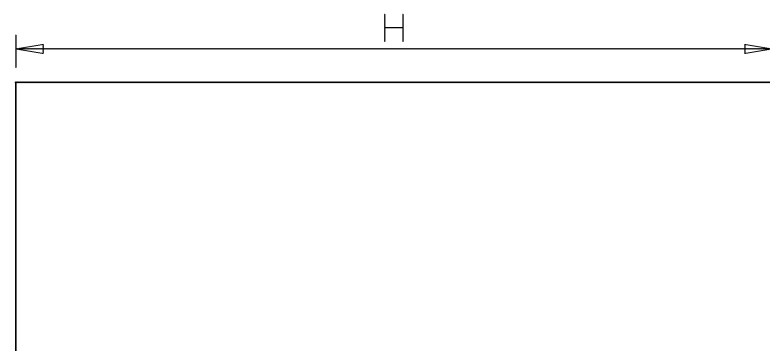

CUBOTTI LED DOPPI 135°

Quote in millimetri.

PIANTA/FRONTI

SEZIONE X-X'

PROSPETTO

Internet: www.gyps.it

info@gyps.it

Sede Legale: Gyps srl - via Flaminia, 171 - 47923 Rimini (RN) - P. IVA e C.F. 07491030966