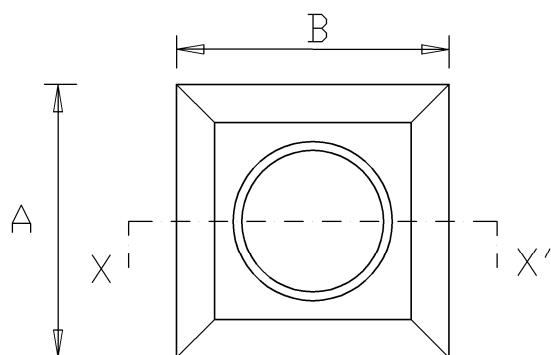

CUBOTTI LED DOPPI 135°

Quote in millimetri.

PIANTA/FRONTI

SEZIONE X-X'

PROSPETTO

Internet: www.gyps.it

info@gyps.it

Sede Legale: Gyps srl - via Flaminia, 171 - 47923 Rimini (RN) - P. IVA e C.F. 07491030966