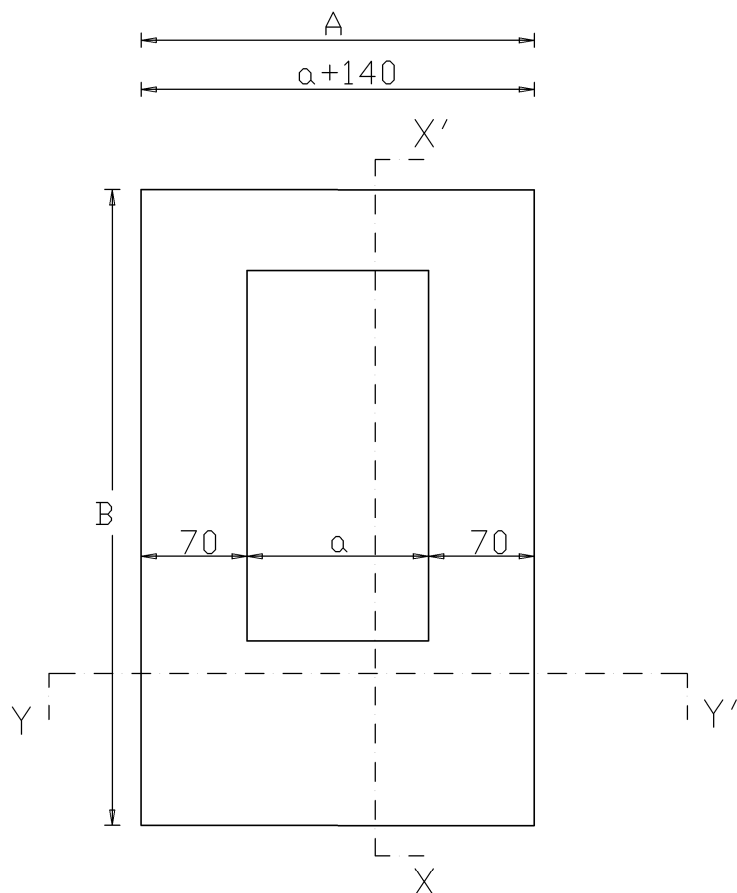

PLAFONIERE INCASSO PARETE SINGOLE – U 75

Quote in millimetri.

PIANTA/FRONTE

SEZIONE X-X'

SEZIONE Y-Y'

Articolo	A	B	a	b	n.Faretti
Plaf.Par.AA.01.060x245	200	420	60	245	1
Plaf.Par.AA.02.120x245	260	420	120	245	2
Plaf.Par.AA.03.180x245	320	420	180	245	3