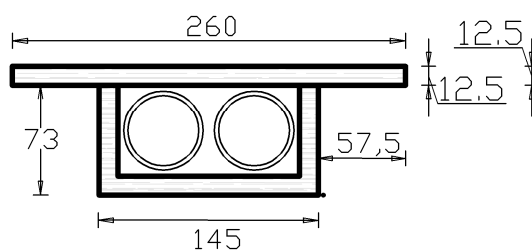

PLAFONIERE INCASSO PARETE SINGOLE – U 75

Quote in millimetri.

PIANTA/FRONTE

SEZIONE X-X'

SEZIONE Y-Y'

Articolo	A	B	a	b	n.Faretti
Plaf.Par.AA.01.060x245	200	420	60	245	1
Plaf.Par.AA.02.120x245	260	420	120	245	2
Plaf.Par.AA.03.180x245	320	420	180	245	3