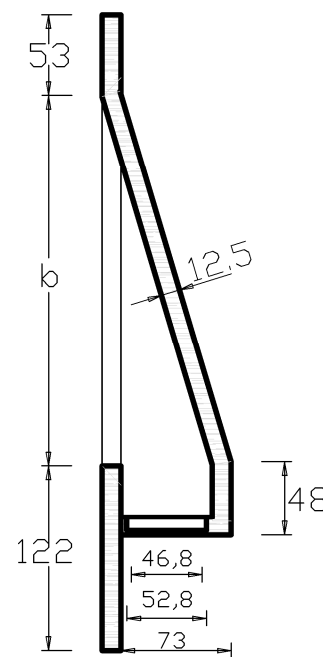

PLAFONIERE INCASSO PARETE SINGOLE – U 75

Quote in millimetri.

PIANTA/FRONTE

SEZIONE X-X'

SEZIONE Y-Y'

Articolo	A	B	a	b	n.Faretti
Plaf.Par.AA.01.060x245	200	420	60	245	1
Plaf.Par.AA.02.120x245	260	420	120	245	2
Plaf.Par.AA.03.180x245	320	420	180	245	3