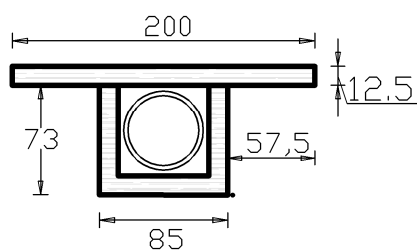

PLAFONIERE INCASSO PARETE SINGOLE – U 75

Quote in millimetri.

PIANTA/FRONTE

SEZIONE X-X'

SEZIONE Y-Y'

Articolo	A	B	a	b	n.Faretti
Plaf.Par.AA.01.060x245	200	420	60	245	1
Plaf.Par.AA.02.120x245	260	420	120	245	2
Plaf.Par.AA.03.180x245	320	420	180	245	3