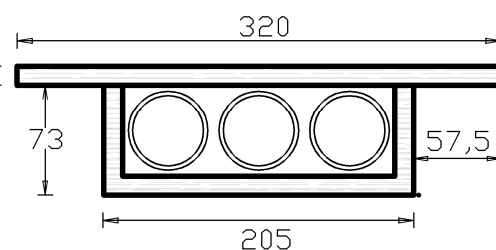

PLAFONIERE INCASSO PARETE SINGOLE – U 75

Quote in millimetri.

PIANTA/FRONTE

SEZIONE X-X'

SEZIONE Y-Y'

Articolo	A	B	a	b	n.Faretti
Plaf.Par.AA.01.060x245	200	420	60	245	1
Plaf.Par.AA.02.120x245	260	420	120	245	2
Plaf.Par.AA.03.180x245	320	420	180	245	3