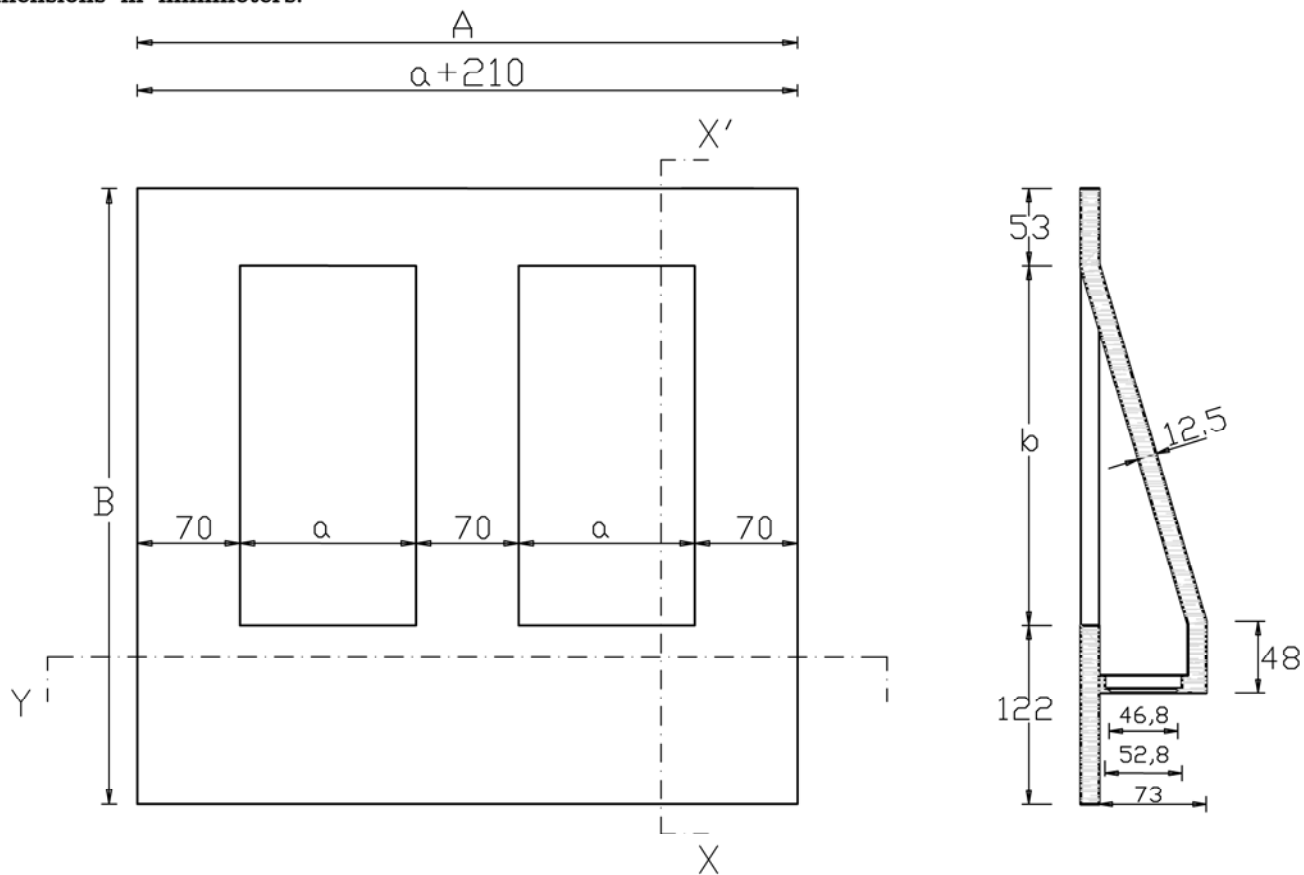

DOUBLE RECESSED WALL LIGHT FIXTURES – U75

Dimensions in millimeters.

FRONT VIEW

SECTION X-X'

SECTION Y-Y'

Ware	A	B	a	b	n.Spotlight
Plaf.Par.AB.02.060x245	330	420	60	245	2
Plaf.Par.AB.04.120x245	450	420	120	245	4
Plaf.Par.AB.06.180x245	570	420	180	245	6