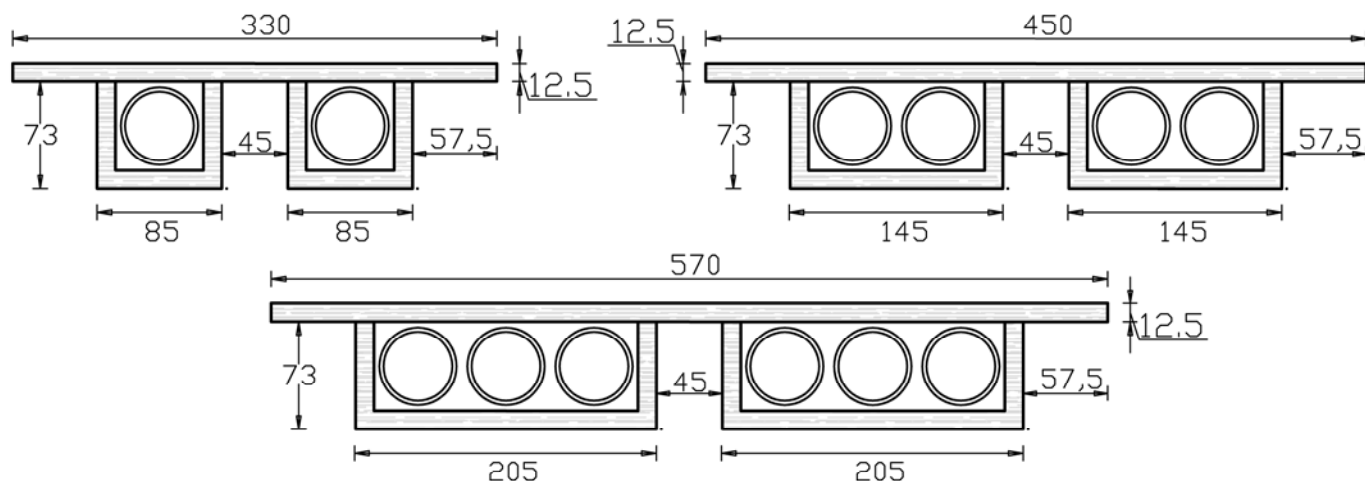

DOUBLE RECESSED WALL LIGHT FIXTURES – U75

Dimensions in millimeters.

FRONT VIEW

SECTION X-X'

SECTION Y-Y'

Ware	A	B	a	b	n.Spotlight
Plaf.Par.AB.02.060x245	330	420	60	245	2
Plaf.Par.AB.04.120x245	450	420	120	245	4
Plaf.Par.AB.06.180x245	570	420	180	245	6