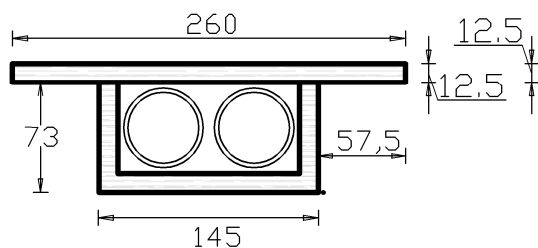

PLAFONIERE INCASSO PARETE SINGOLE PER MURATURA

Quote in millimetri.

PIANTA/FRONTE

SEZIONE X-X'

SEZIONE Y-Y'

Articolo	A	B	a	b	n.Faretti
Plaf.Par.AA.01.060x245	200	500	60	245	1
Plaf.Par.AA.02.120x245	260	500	120	245	2
Plaf.Par.AA.03.180x245	320	500	180	245	3