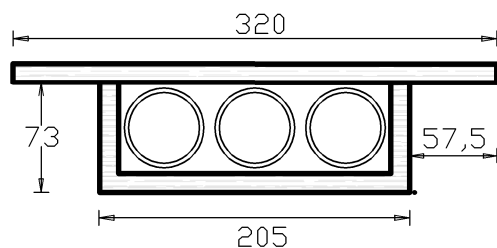

PLAFONIERE INCASSO PARETE SINGOLE PER MURATURA

Quote in millimetri.

PIANTA/FRONTE

SEZIONE X-X'

SEZIONE Y-Y'

Articolo	A	B	a	b	n.Faretti
Plaf.Par.AA.01.060x245	200	500	60	245	1
Plaf.Par.AA.02.120x245	260	500	120	245	2
Plaf.Par.AA.03.180x245	320	500	180	245	3