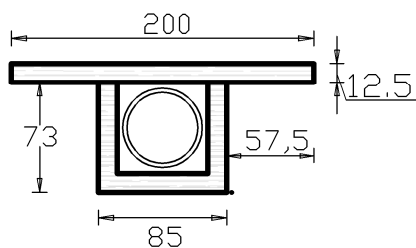

PLAFONIERE INCASSO PARETE SINGOLE PER MURATURA

Quote in millimetri.

PIANTA/FRONTE

SEZIONE X-X'

SEZIONE Y-Y'

Articolo	A	B	a	b	n.Faretti
Plaf.Par.AA.01.060x245	200	500	60	245	1
Plaf.Par.AA.02.120x245	260	500	120	245	2
Plaf.Par.AA.03.180x245	320	500	180	245	3