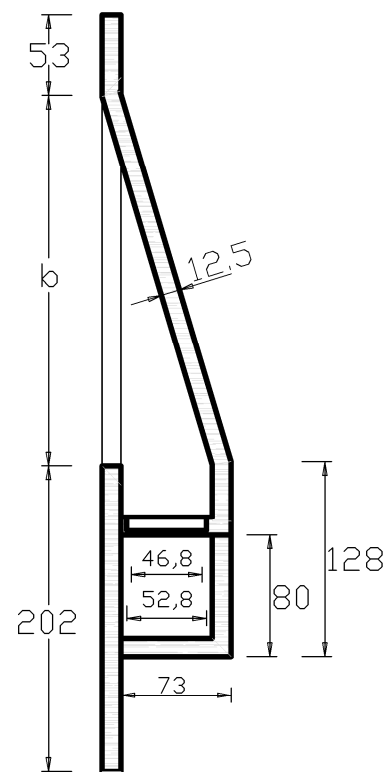

PLAFONIERE INCASSO PARETE SINGOLE PER MURATURA

Quote in millimetri.

PIANTA/FRONTE

SEZIONE X-X'

SEZIONE Y-Y'

Articolo	A	B	a	b	n.Faretti
Plaf.Par.AA.01.060x245	200	500	60	245	1
Plaf.Par.AA.02.120x245	260	500	120	245	2
Plaf.Par.AA.03.180x245	320	500	180	245	3