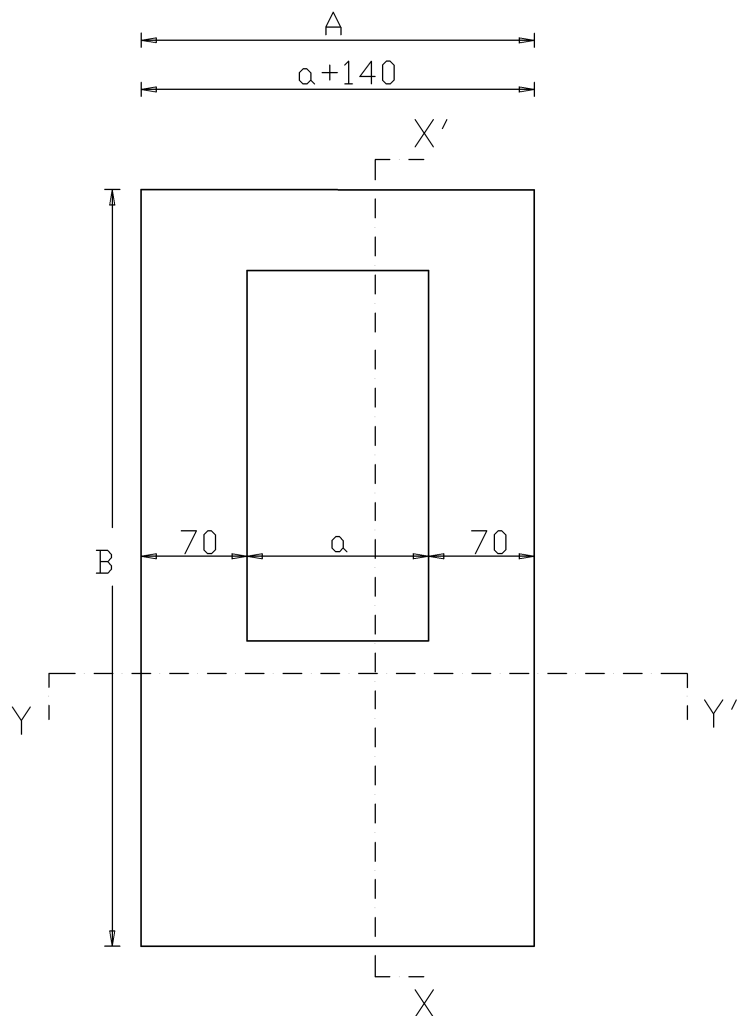

PLAFONIERE INCASSO PARETE SINGOLE PER MURATURA

Quote in millimetri.

PIANTA/FRONTE

SEZIONE X-X'

SEZIONE Y-Y'

Articolo	A	B	a	b	n.Faretti
Plaf.Par.AA.01.060x245	200	500	60	245	1
Plaf.Par.AA.02.120x245	260	500	120	245	2
Plaf.Par.AA.03.180x245	320	500	180	245	3